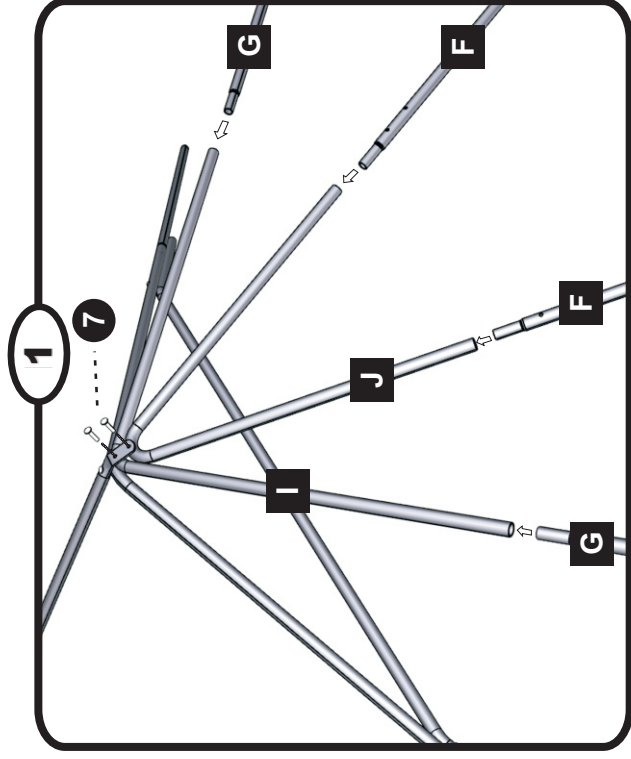

Manuel d'assemblage

GZ

ASSEMBLY MANUAL

STEP Étape 1

Les vis d'encrage ne sont pas incluses.
The fixing screws are not included.

STEP Étape 2

STEP Étape 3

STEP Étape 4

STEP Étape 5

Mettre sur chaque côté intérieur du cadre de porte
Put strip inside each door frame

STEP Étape 6

STEP Étape 7

STEP Étape 8

STEP Étape 9

2200 Louis Félix, C.P 223
Drummondville, Qc J2B 6V7
Tél.: (819) 477-3005
Fax. : (819) 477-1228
E-mail : info@verandajardin.com