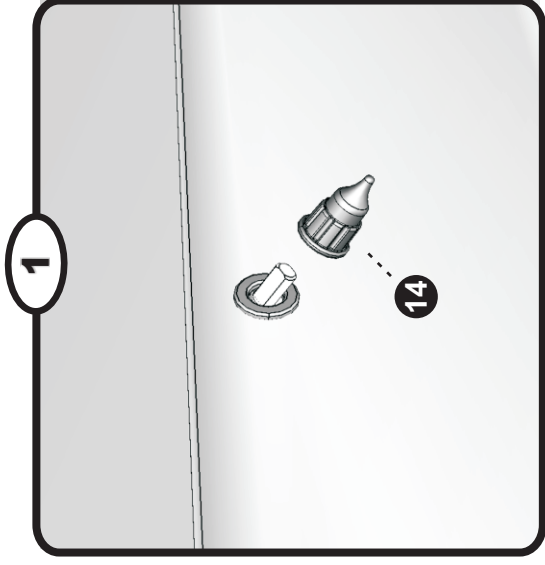

Manuel d'assemblage

GZ

ASSEMBLY MANUAL

STEP Étape 1

Les vis d'encrage ne sont pas incluses.
The fixing screws are not included.

STEP Étape 2

STEP Étape 3

STEP Étape 4

STEP Étape 5

Mettre sur chaque côté intérieur du cadre de porte
Put strip inside each door frame

STEP Étape 6

STEP Étape 7

STEP Étape 8

STEP Étape 9

2200 Louis Félix, C.P 223
Drummondville, Qc J2B 6V7
Tél.: (819) 477-3005
Fax. : (819) 477-1228
E-mail : info@verandajardin.com