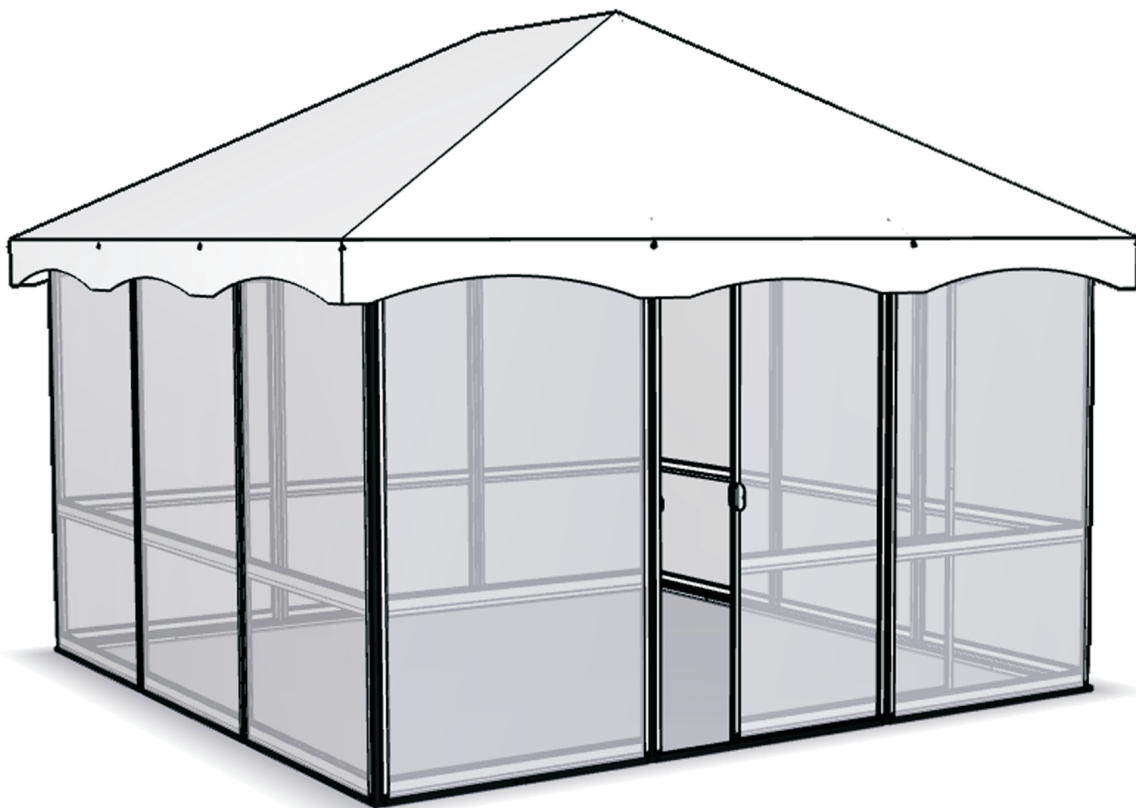

Manuel d'assemblage

GZ

ASSEMBLY MANUAL