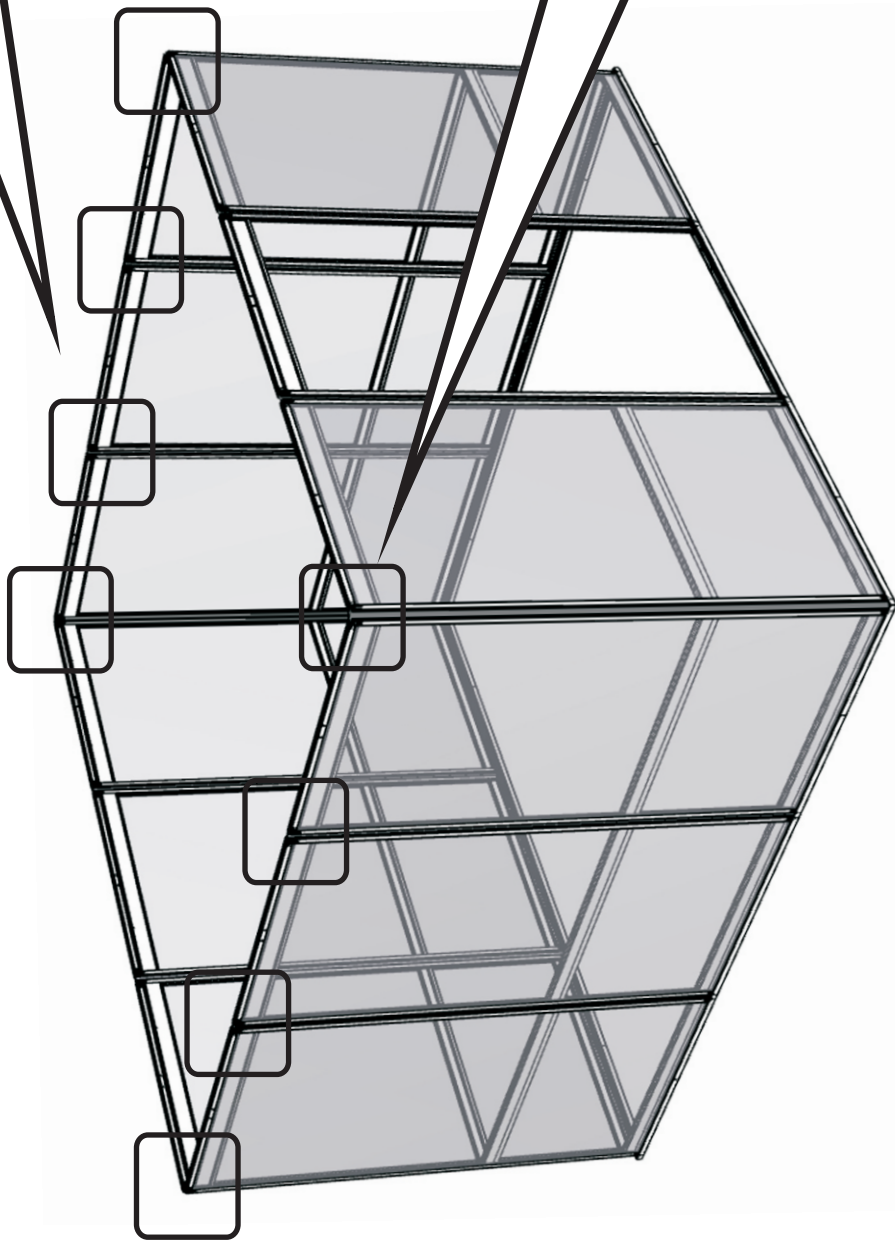

Manuel d'assemblage

GZ

ASSEMBLY MANUAL

STEP Étape 1

Les vis d'encrage ne sont pas incluses.
The fixing screws are not included.

STEP Étape 2

STEP Étape 3

STEP Étape 4

STEP Étape 5

Mettre sur chaque côté intérieur du cadre de porte
Put strip inside each door frame

STEP Étape 6

STEP Étape 7

STEP Étape 8

STEP Étape 9

2200 Louis Félix, C.P 223
Drummondville, Qc J2B 6V7
Tél.: (819) 477-3005
Fax. : (819) 477-1228
E-mail : info@verandajardin.com