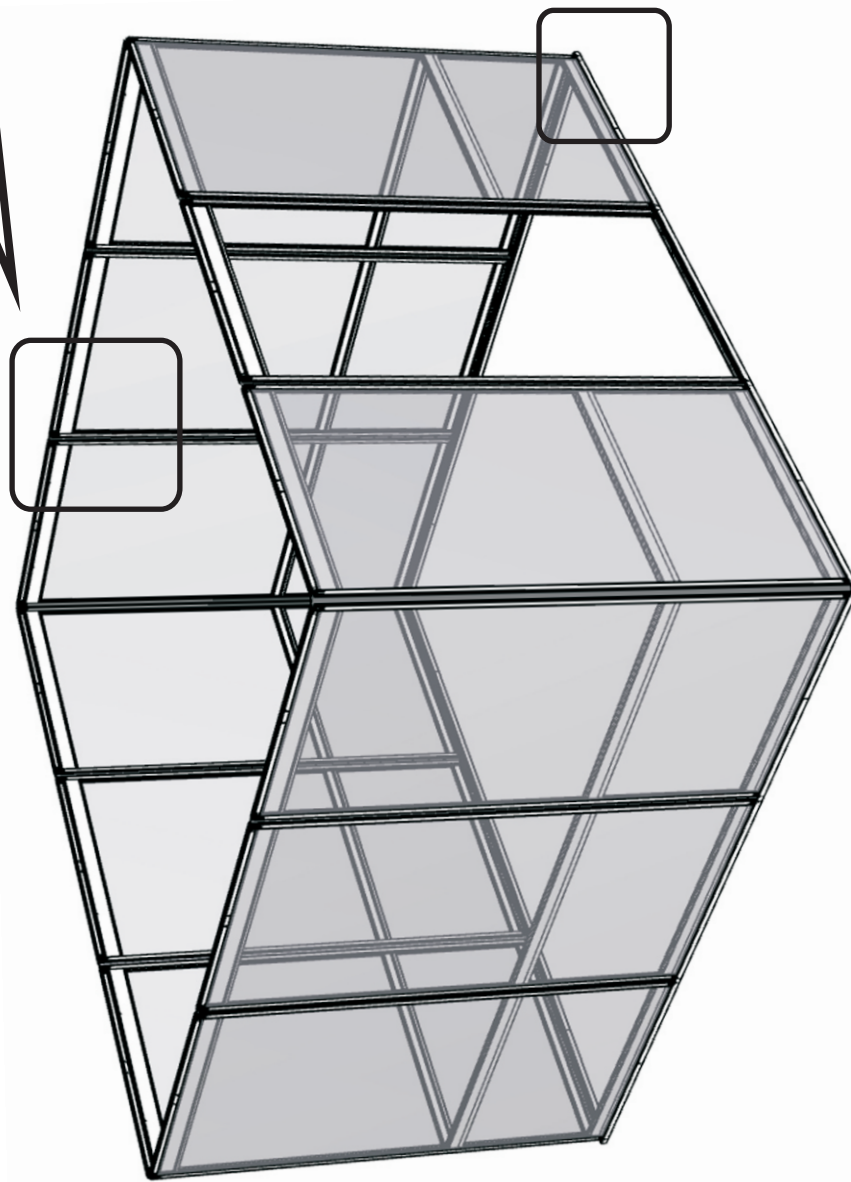

Manuel d'assemblage

GZ

ASSEMBLY MANUAL

STEP Étape 1

Les vis d'encrage ne sont pas incluses.
The fixing screws are not included.

STEP Étape 2

STEP Étape 3

STEP Étape 4

STEP Étape 5

Mettre sur chaque côté intérieur du cadre de porte
Put strip inside each door frame

STEP Étape 6

STEP Étape 7

STEP Étape 8

STEP Étape 9

2200 Louis Félix, C.P 223
Drummondville, Qc J2B 6V7
Tél.: (819) 477-3005
Fax. : (819) 477-1228
E-mail : info@verandajardin.com