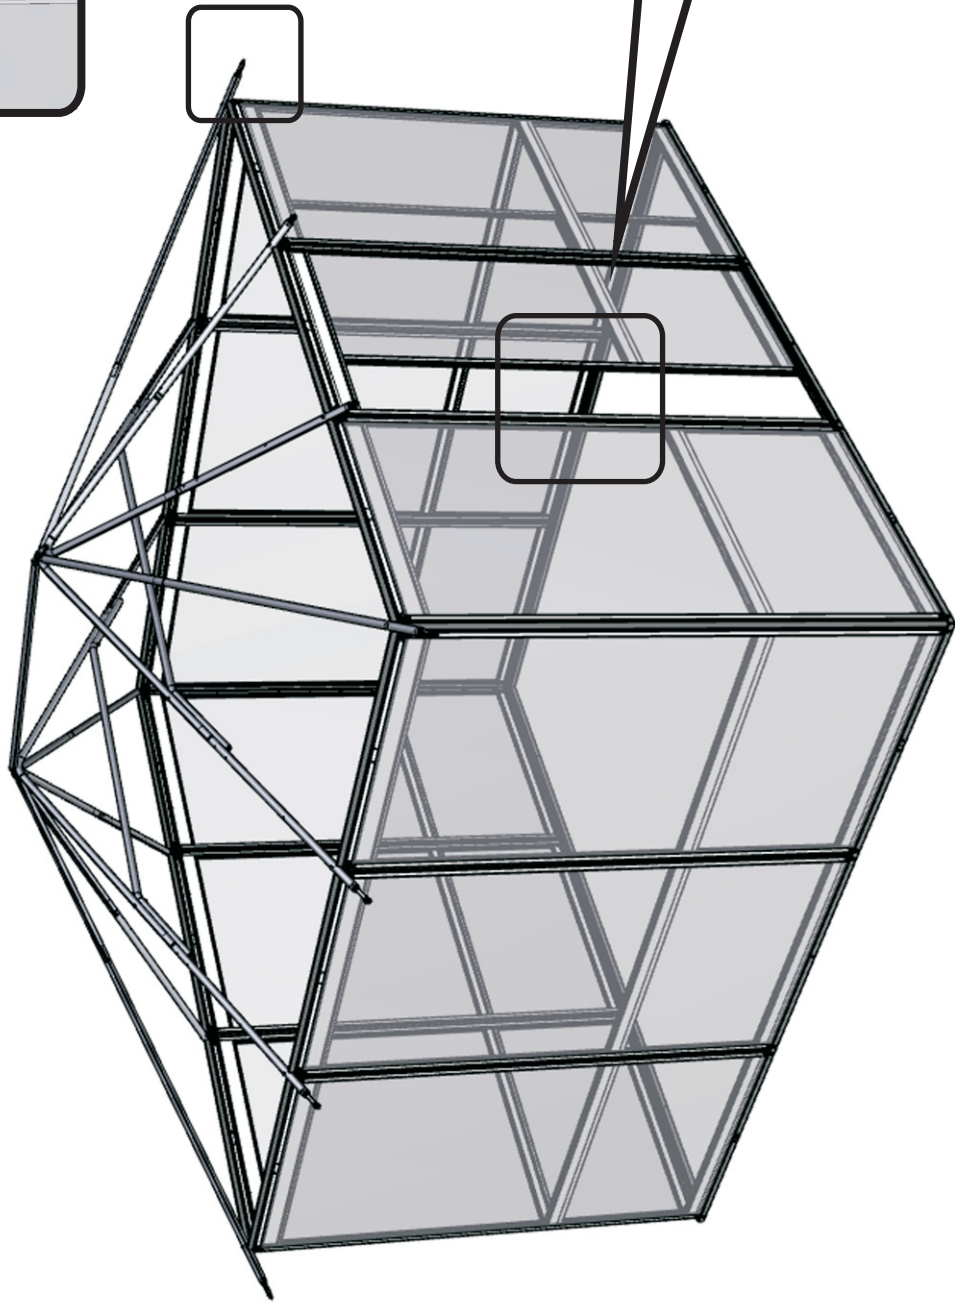

STEP Étape 5

Mettre sur chaque côté intérieur du cadre de porte
Put strip inside each door frame

STEP Étape 6

STEP Étape 7

STEP Étape 8

STEP Étape 9

2200 Louis Félix, C.P 223
Drummondville, Qc J2B 6V7
Tél.: (819) 477-3005
Fax. : (819) 477-1228
E-mail : info@verandajardin.com