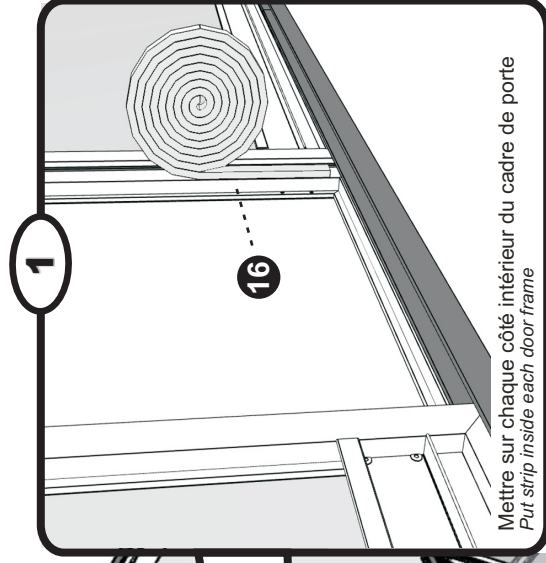

Manuel d'assemblage

GZ

ASSEMBLY MANUAL

STEP Étape 1

Les vis d'encrage ne sont pas incluses.
The fixing screws are not included.

STEP Étape 2

STEP Étape 3

STEP Étape 4

STEP Étape 5

Mettre sur chaque côté intérieur du cadre de porte
Put strip inside each door frame

STEP Étape 6

STEP Étape 7

STEP Étape 8

STEP Étape 9

2200 Louis Félix, C.P 223
Drummondville, Qc J2B 6V7
Tél.: (819) 477-3005
Fax. : (819) 477-1228
E-mail : info@verandajardin.com