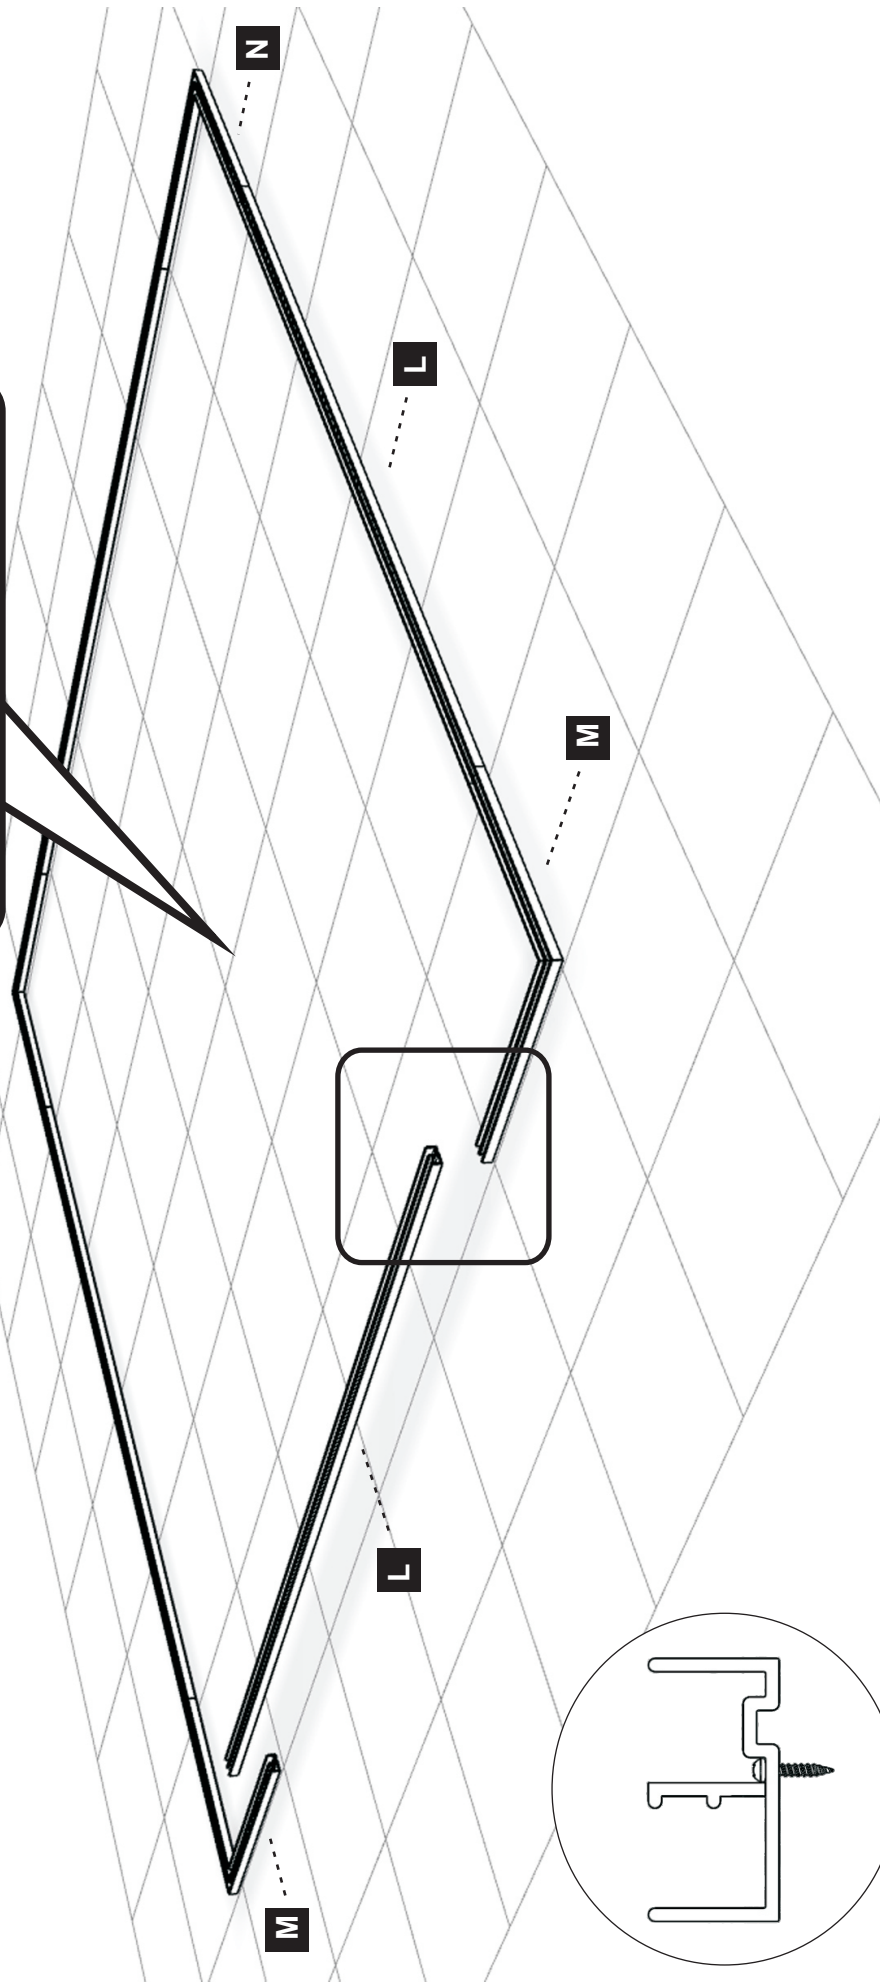

Manuel d'assemblage

GZ

ASSEMBLY MANUAL

STEP Étape 1

Les vis d'encrage ne sont pas incluses.
The fixing screws are not included.

STEP Étape 2

STEP Étape 3

STEP Étape 4

STEP Étape 5

Mettre sur chaque côté intérieur du cadre de porte
Put strip inside each door frame

STEP Étape 6

STEP Étape 7

STEP Étape 8

STEP Étape 9

2200 Louis Félix, C.P 223
Drummondville, Qc J2B 6V7
Tél.: (819) 477-3005
Fax. : (819) 477-1228
E-mail : info@verandajardin.com