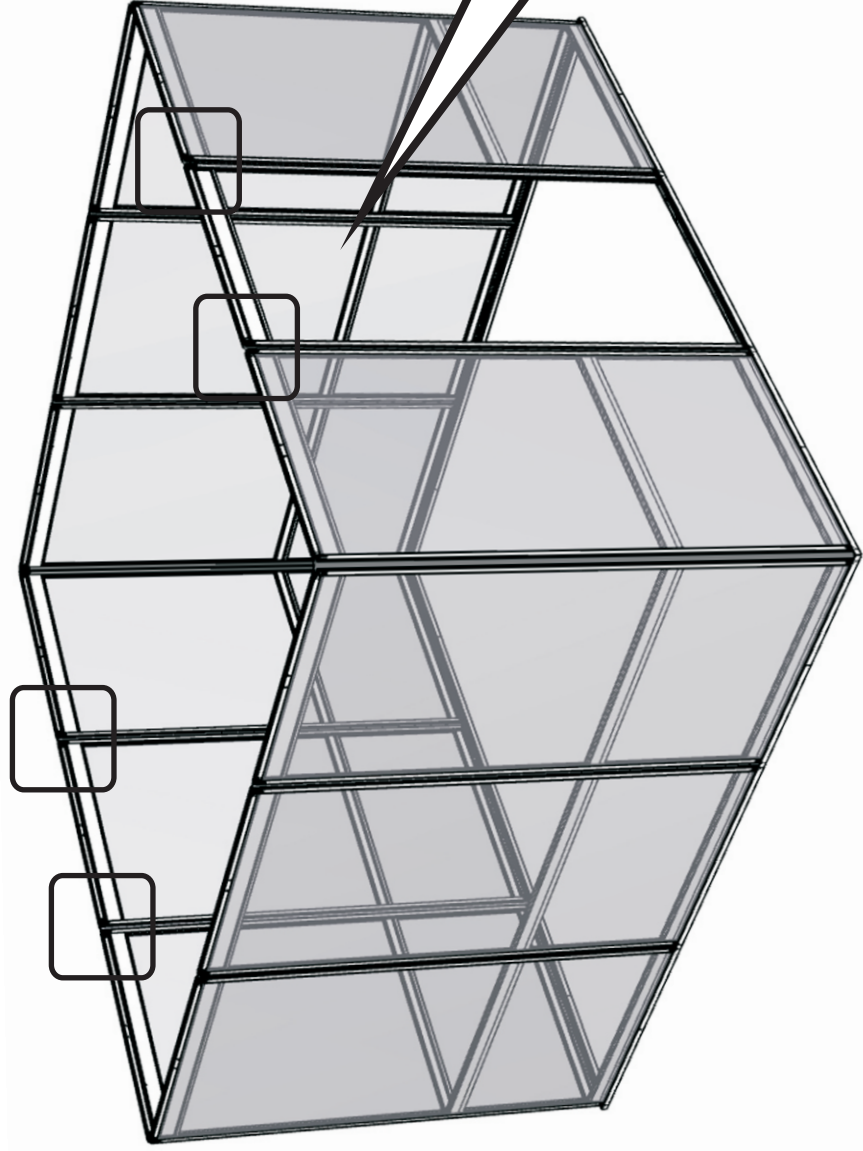

Manuel d'assemblage

GZ

ASSEMBLY MANUAL

STEP Étape 1

Les vis d'encrage ne sont pas incluses.
The fixing screws are not included.

STEP Étape 2

STEP Étape 3

STEP Étape 4

STEP Étape 5

Mettre sur chaque côté intérieur du cadre de porte
Put strip inside each door frame

STEP Étape 6

STEP Étape 7

STEP Étape 8

STEP Étape 9

2200 Louis Félix, C.P 223
Drummondville, Qc J2B 6V7
Tél.: (819) 477-3005
Fax. : (819) 477-1228
E-mail : info@verandajardin.com